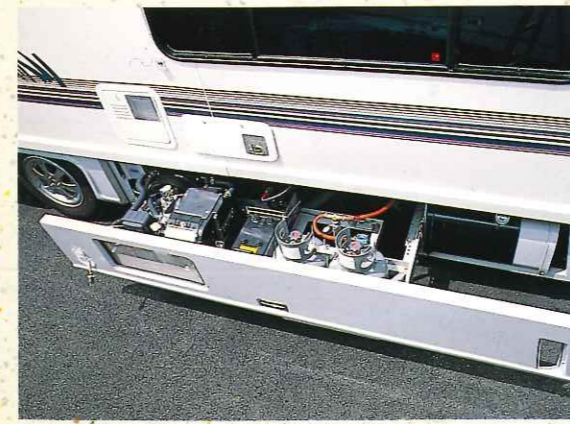

ジェネレーター、サブバッテリー、LPボンベ。※OPTION