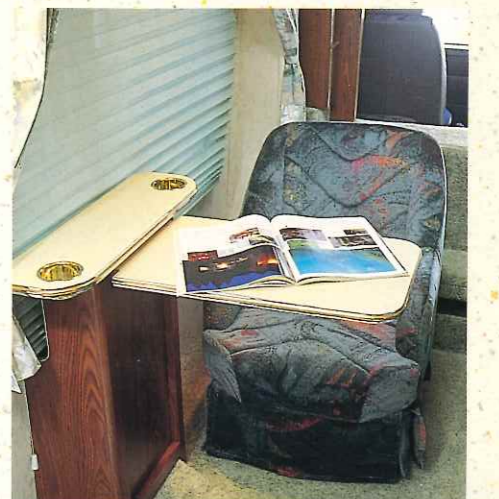

収納式サイドテーブル