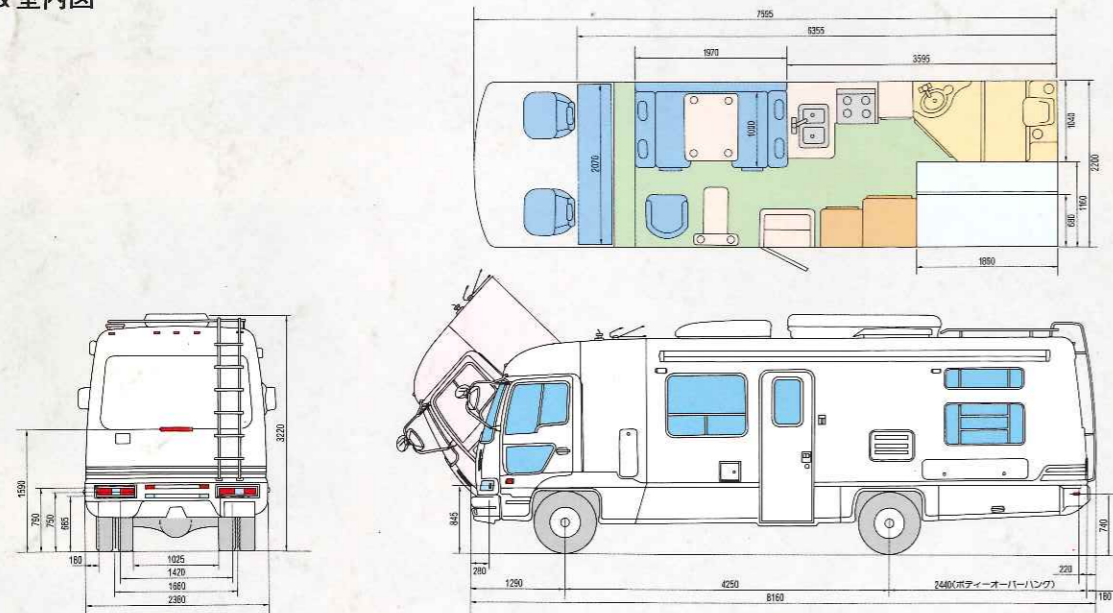

AERO CRUISER

ベース車両・型式	日野クルージングレンジャー・U-FD3HJAA	
全長(mm)	8160	
全幅(mm)	2380	
全高(mm)	3080 (3220)	
室内長(mm)	6355	
室内幅(mm)	2200	
室内高(mm)	1800	
エンジン型式	H07D 直6	
総排気量	7412cc	
最高出力(PS/rpm)	195PS/2900rpm	
シフト型式	電子制御5速AT	
駆動型式	後2輪	
懸架装置	フロント リーフスプリング	
	リヤアーエアサスペンション	
車両重量(kg)	6080	
車両総重量(kg)	6465	
乗車定員(名)	7	
宿泊定員(名)	6 (5)	
タイヤ(前後)	7.50-16/14PR (225/80R 17.5LT)	
燃料タンク(ℓ)	100 軽油	

( ) 内オプション装備車

外観 & 室内図

- ●本カタログ記載の仕様、諸元は予告なく変更することがあります。撮影の車はオプション装備車です。
- ●ボディカラー、インテリアカラーは撮影条件、及び印刷インクの都合上、実際の色とは多少異なって見える場合があります。
- ●このカタログは'93年9月現在のものです。