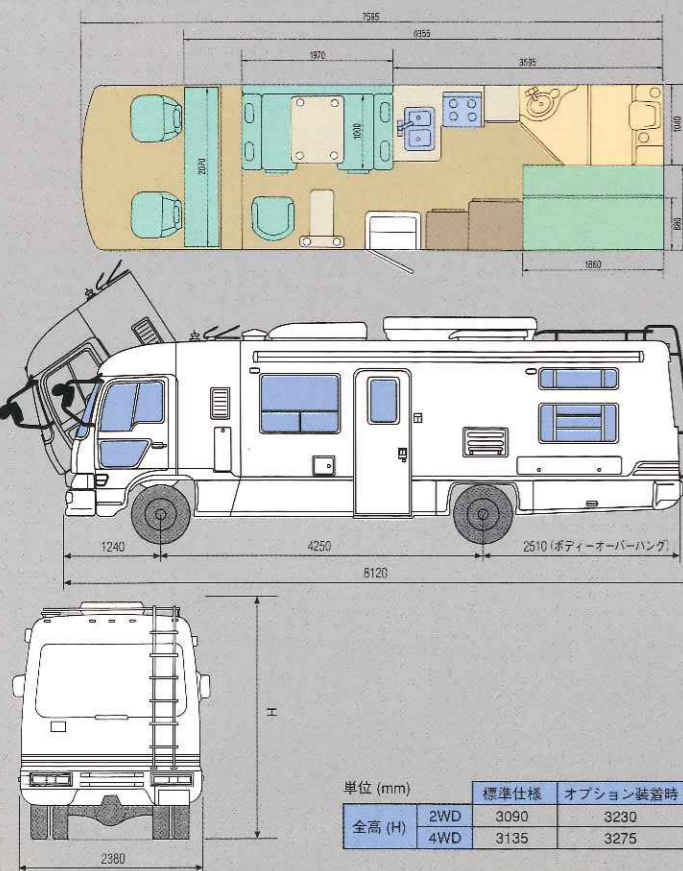

●主要諸元表

駆動方式	2WD		4WD
車両型式	KC-FD2JJBA(改) KC-FD1JJBA(改)	KC-FD1JJBG	KC-FX1JJBA
トランスミッション	5速・A/T		6速・M/T
懸架方式	フロント リーフサスペンション		リア リーフサスペンション
	リア エアサスペンション		リア リーフサスペンション

●寸法 (mm)

車両全長	8120	
車両全幅	2380	
車両全高 ※1	3090	
ホイールベース	4250	
室内寸法	長さ	6355
	幅	2200
	高さ	1800

●重量

車両重量 (kg)	6155	6165	6290	6430
乗車定員 (人)	7			
宿泊定員 (人) ※2	6			
車両総重量 (kg)	6540	6550	6675	6815

●エンジン

型式	J08C			
	自然吸気	ターボインタークーラー	自然吸気	
総排気量 (cc)	7961			
最高出力 (ps/rpm)	200 / 2900	215 / 2900	235 / 2700	215 / 2900

●その他

燃料タンク (l)	100 (軽油)		
最小回転半径 (m)	6.7		7.2
オルターネーター (V-A)	24-80		
バッテリー	メイン	65D 23R X 2	
	サブ	145F 51 X 2	
タイヤ	225 / 80R 17.5-14PR		225 / 90R 17.5-14PR

※1: ルーフボックス取付時は全長が140mmアップとなります。

※2: ベッドルームオーバーヘッドキャビネット取付時は5名となります。

★諸元性能値は参考です。

●主要寸法図

●ベースシャーシ標準仕様

エアブレーキ	キャビンベッド
エアドライヤー & エアホーン	電磁ドアロック
パワーウィンドウ & パワーシフト	プッシュ式ヒーターコントロール
チューブレスタイヤ	フロントエアコン
スーパーシャットエキゾーストブレーキ	衝撃吸収機能付ステアリング
パワーステアリング	高さ調整式シートベルトショルダーアンカー
パワーミラー (電動格納式)	ハロゲンヘッド & フォグランプ
ファブリックシート & フロアカーペット	メッキホイールキャップ
フルフラットアシストシート	