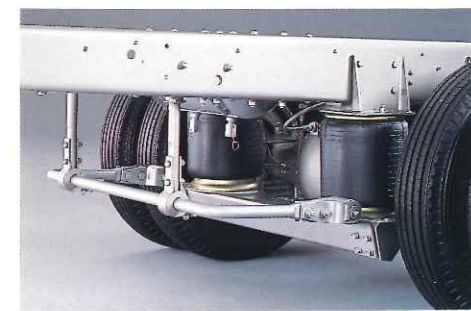

カセットイレタンク & セワホース

ヒッチメンバー

電子制御5速オートマチック
(ロックアップ付)

走行条件に合わせて、スイッチ操作により、最適な走行モードを選択。低燃費に貢献するロックアップ機構も装備。また、誤操作予防に役立つ安全構造を採用しています。

MECHANISMS

リアエアサスペンション

エアベローズとショックアブソーバーが路面からの振動をソフトに吸収。また、スタビライザー、リーフスプリング、ラテラルロッドの組み合わせがローリングを抑え、安定した走りをもたらします。さらに、エアベローズのエア圧を自動調整するレベリング機構が、荷重変化に応じて車高を一定に保ちます。