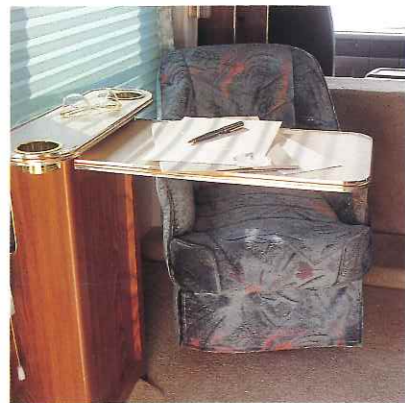

モーターホームライフの到達点。

The AERO CRUISER will make your trips very special events.

★このイメージ写真のため、車体およびストライプの色は実際と異なって見えます。

★印刷物のため、シート等の色は正確に再現されていません。

贅を尽くしたインテリアは、まさに、クルーザー気分。

室内は、高級クルーザーを思わせるアメリカンスタイルの木目家具を基調に、自由なシートアレンジが楽しめるダイネットシートとバレルチェアをシックにコーディネート。また、ステンレスダブルシンクのシステムキッチンをはじめ、広く明るいシャワールームや多彩な収納キャビネットは、使い勝手を考えてレイアウトしました。二段ベッドも装備され、6人分の^{※注}ベッドスペースでゆったりお休みいただけます。さらに、集中ブレーカーシステム、LPセンサー、COアラームなど、安全対策にも心がけています。

すみずみまで快適さを追求した明るいキャabinは、まさにクルーザー気分です。

※注：オプションのベッドルームオーバーヘッドキャビネット取付時は5名となります。

L
U
X
U
R
Y
C
A
B
I
N

収納式サイドテーブル & バレルチェア

システムキッチン

INTERIOR

FRPシャワールーム兼乾燥室

ラバトリーシンク & フォーセット