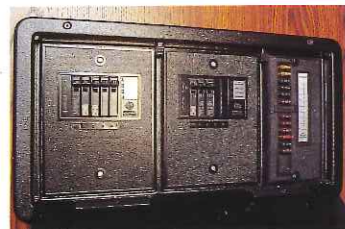

集中ブレーカーシステム