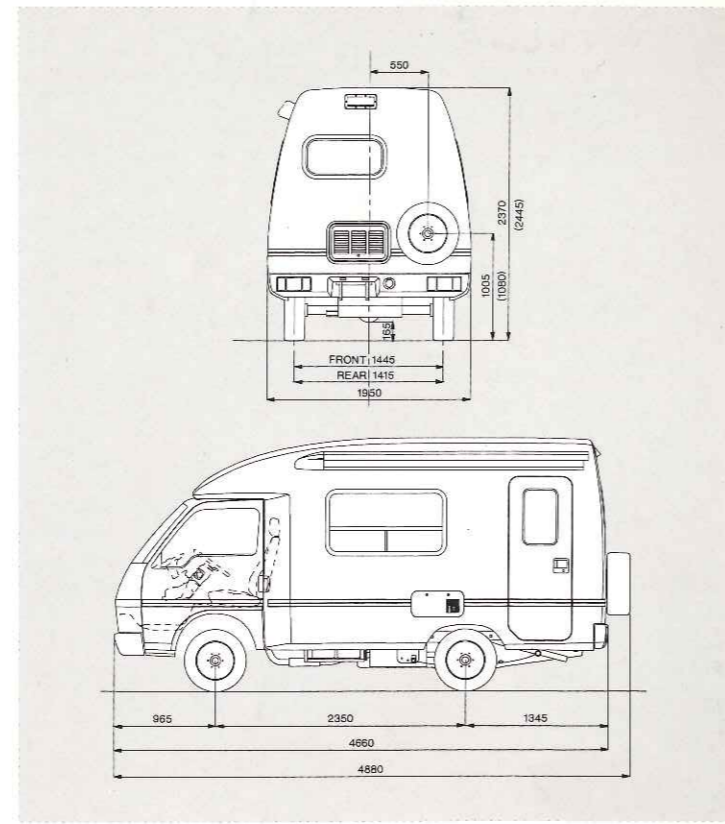

ファーゴ・ベースキャンパー主要諸元表

ベース車両形式	U-NFR62DT-7ABTGCP
寸法	
全長 (mm)	4880
全幅 (mm)	1950
全高 (mm)	2370 (2445)
重量	
車内長さ (mm)	3980
車内幅 (mm)	1820
車内高さ (mm)	1690
エンジン形式	4FGI
総排気量 (cc)	2380
最高出力 (ps/rpm)	ネット 79/4300
タイヤ (FRONT & REAR)	215/50-R14.5(195R14-6)
燃料タンク	55ℓ
乗車 & 宿泊定員	7人 & 4人
冷蔵庫	3電源方式・51ℓ
ギャレ	電動ポンプ式
ガスレンジ	LPガス、2バーナーレンジ
換気扇	照明付
シャワールーム & トイレ	据え置き一体手動ポータブルトイレ
クリーンヒーター	3220cal
ウォーターヒーター	※温水専用
ヒーター温度調節器	手動式
ガス漏れチェッカー & カuttingバルブ	LPガス専用
外部電源	100Vコンセント対応
コンバーター	40A対応
サイドオーニング	※8フィート用
清水 & 汚水タンク	清水62ℓ 汚水70ℓ
LPポンベ	2kg/m ² ×2本

※印はオプションです。()は4WD車

外観寸法図

()は4WD車

標準装備

オーバーヘッドコンソールBOX & トレー LPアラーム 外部汚物タンク ブラインド(ファブリック) プライバシーカーテン

OPTIONAL PARTS

サイドオーニング(カバー込み) 4面デカール ウォーターヒーター フォグランプ プッシュバー FM電子チューナー付カセットステレオ シングルCDデッキ CDチェンジャー

STYLISH CAPSULE FARGO BASE CAMPER

ファーゴ・ベースキャンパー 2WD・4WD

- 全長 4880mm
- 全幅 1950mm
- 全高 2370mm
- 室内長 3980mm
- 室内幅 1820mm
- 室内高 1690mm
- エンジン型式 4FGI
- 総排気量 2380cc
- 最高出力 79ps/4300
- 燃料タンク 55ℓ
- 乗車定員7名、宿泊定員4名
- 51ℓ 3ウェイ冷蔵庫
- 電動ポンプ式ギャレ
- LPガス、2バーナーガスレンジ
- 照明付き換気扇
- 据え置き一体手動ポータブルトイレ
- 3220calクリーンヒーター
- 手動式ヒーター温度調節器
- ガス漏れチェッカー・カuttingバルブ
- 100Vコンセント対応外部電源
- 40A対応コンバーター
- 清水62ℓ 汚水70ℓタンク
- 2kg/m²×2 LPポンベ

流麗なフォルムと合理精神の結晶。

ホイールキャップは撮影用の物です。実際には装着されません。

新しい考え方で開発された最新のカタチ。キャンパーの常識はここから始まる。

ファargo・ベースキャンパーは、これまでのキャンピングカーのパッケージと異なった考え方で開発された新しいカタチのキャンパーです。美しく、なめらかなエアロダイナミックフォルムのボディは防錆、耐水性に優れたFRP素材を使用し、内板全面に25mmのグラスウールを貼り込むなど断熱、防音対策も万全、プライバシーの確保にも充分配慮しています。開放感あふれるキャビンはファブリックの上質な素材を使用。シックで落ち着いたカラーコーディネートが乗る人を心地よく包み込みます。もちろんキャンピングカーとしての十分な装備を持ち、コンパクトなボディからは想像もつかないキャビンは、進行方向に対し、横向きに大人3人、さらに二段ベットを利用すれば大人1人の計4人が宿泊できるなど、伸びやかで広がりのある居住空間を実現できたのです。他にも明るく陽光の入る独立型のトイレ・シャワールーム、3way冷蔵庫、2バーナーガスレンジ、スタイリッシュなカプセルにふさわしい卵形のステンレスシンクを一箇所に集中したシステムキッチン。そしてガス漏れチェッカー&ガスカットバルブ付きのクリーンヒーターや、ブレーカー付きACコンバーターなど安全対策にも力を注ぎました。これらの機能をすべて満たしながら小粋でキュートなカラーリングとバランスのとれたプロポーションは都会の街角にも爽やかにマッチし、日常の足としても充分満足していただけるクルマです。ファargo・ベースキャンパーは、これ一台で都会の生活から大自然の醍醐味を充分味わえる新時代のスタイリッシュなキャンピングカーです。