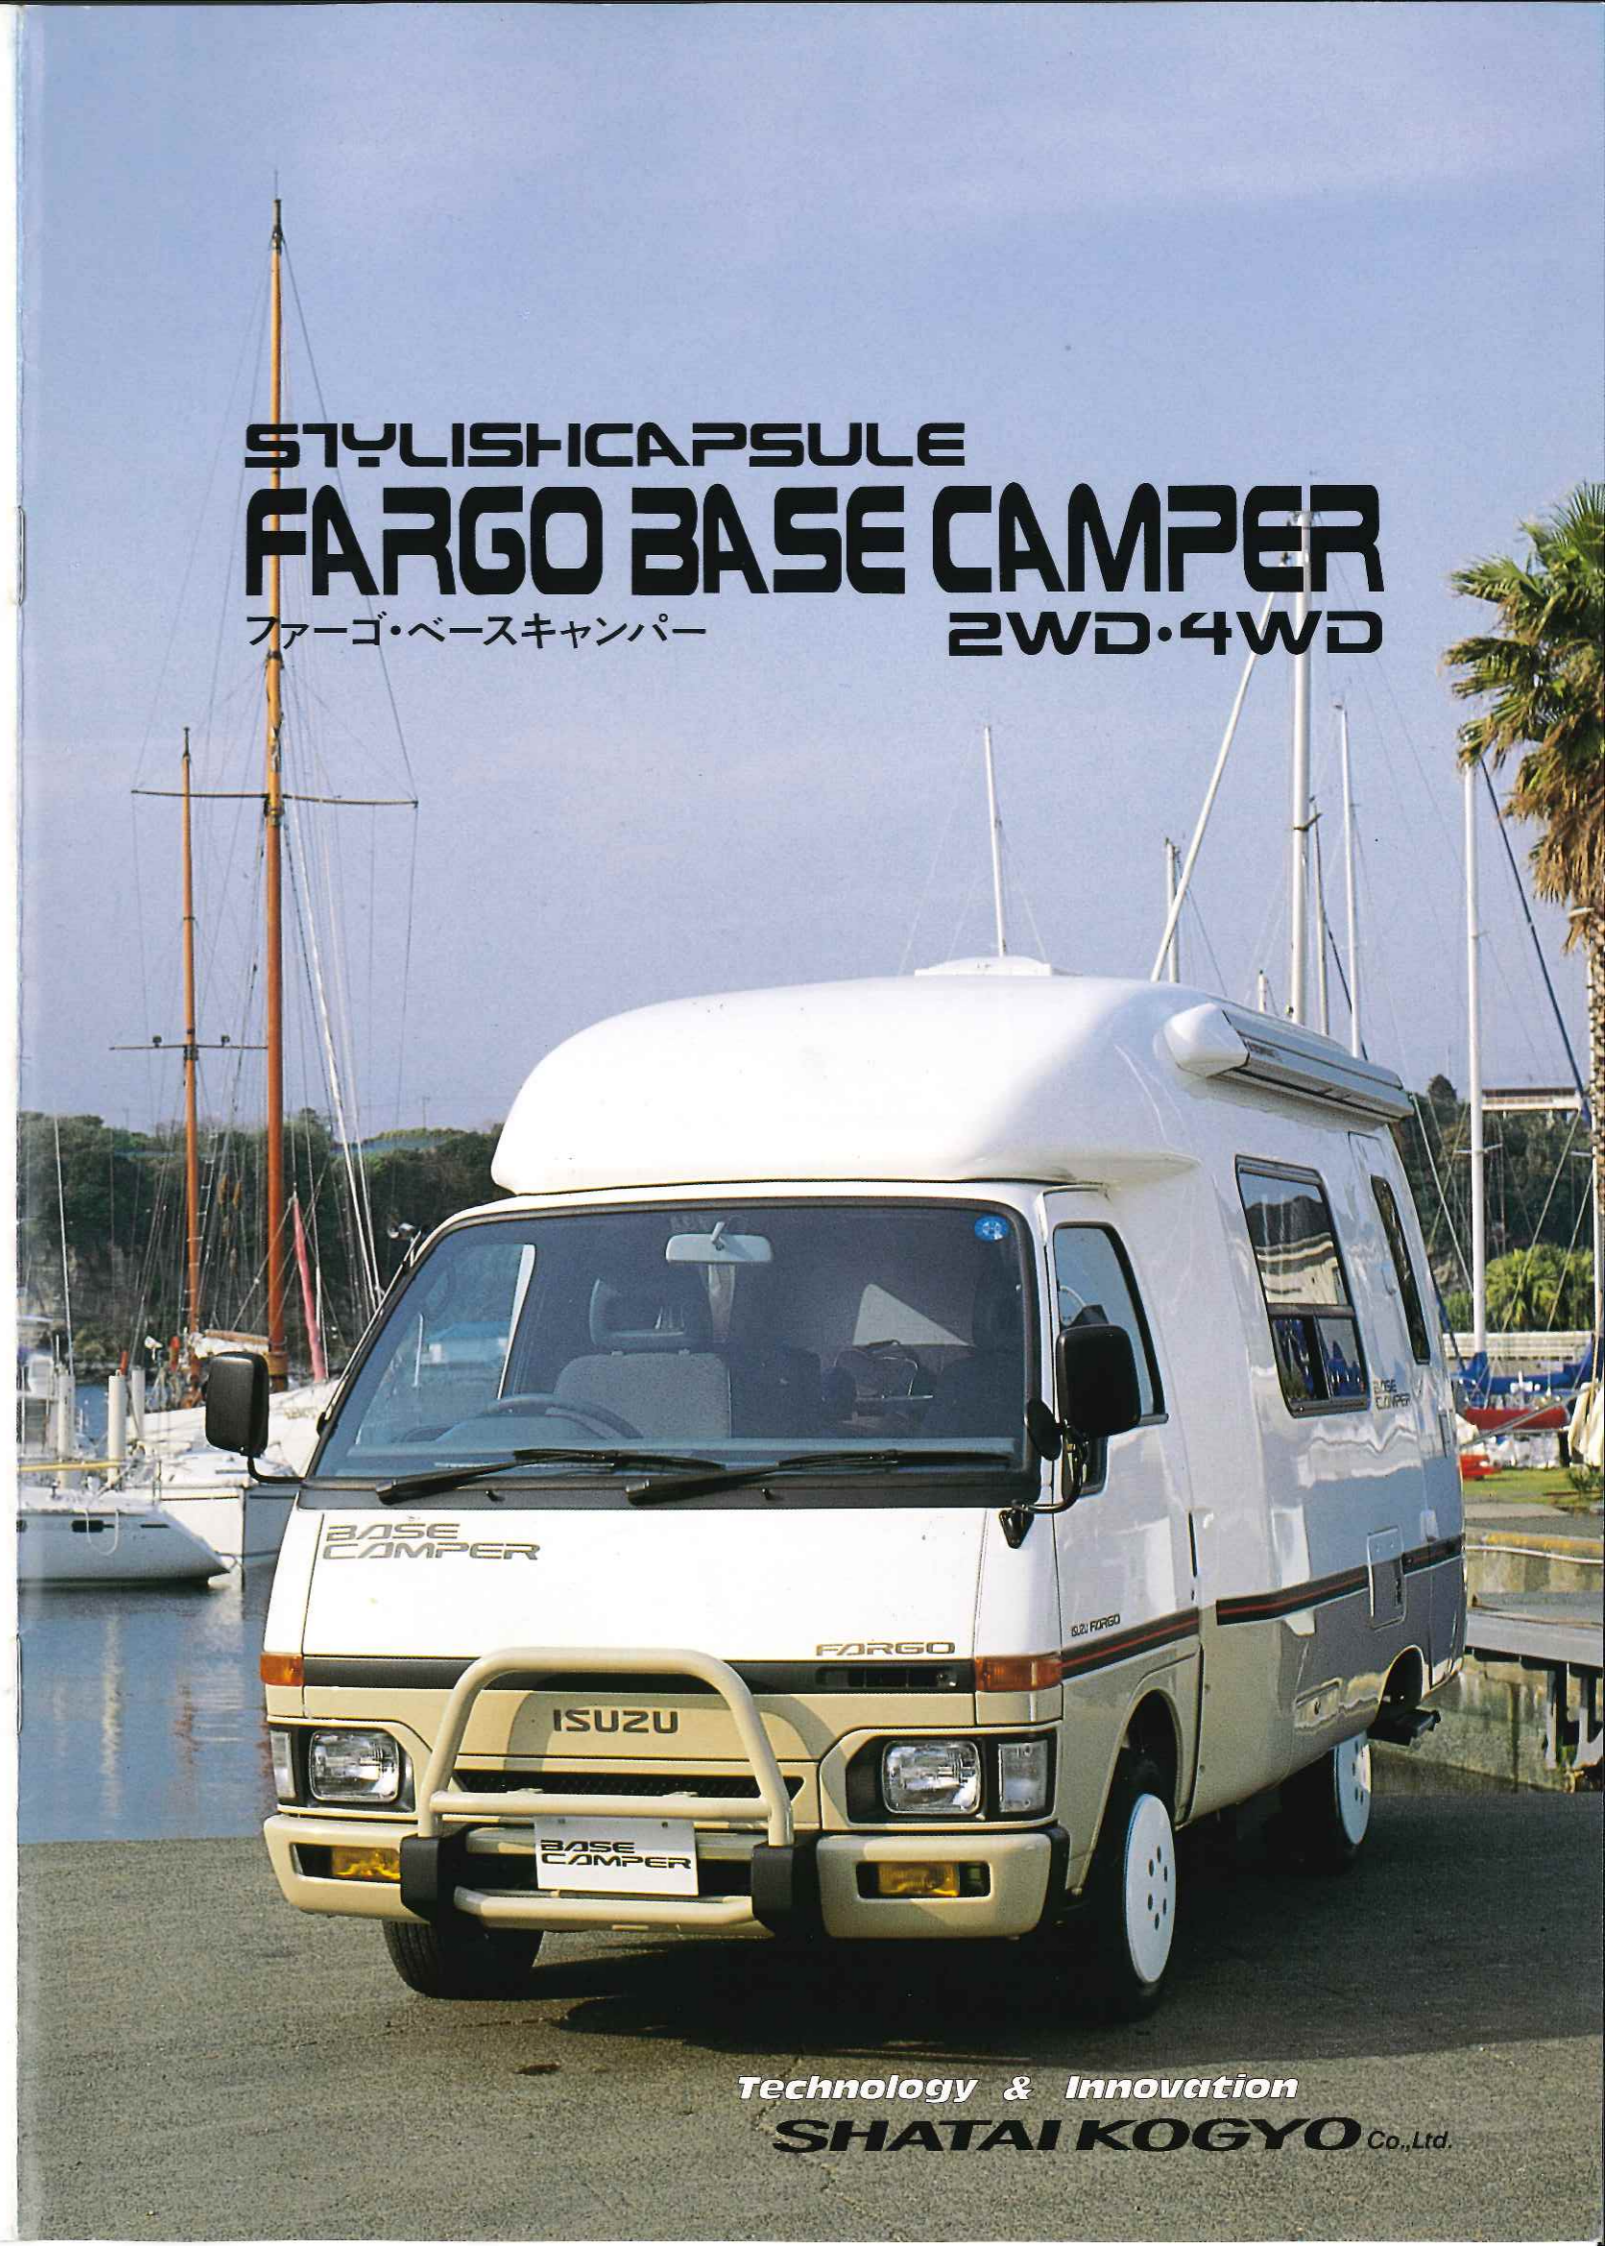

STYLISH CAPSULE
FARGO BASE CAMPER
ファーゴ・ベースキャンパー
2WD・4WD

車体工業株式会社
〒242 神奈川県大和市下鶴間1-3-1 Phone 0462-60-3526

Technology & Innovation
SHATAI KOGYO Co., Ltd.

●このカタログの内容は1992年5月現在のものです。仕様ならびに装備は予告なく変更することもあります。●ボディーカラーおよび内装色は印刷インキや撮影条件などから、実際の色と異なって見えることがあります。