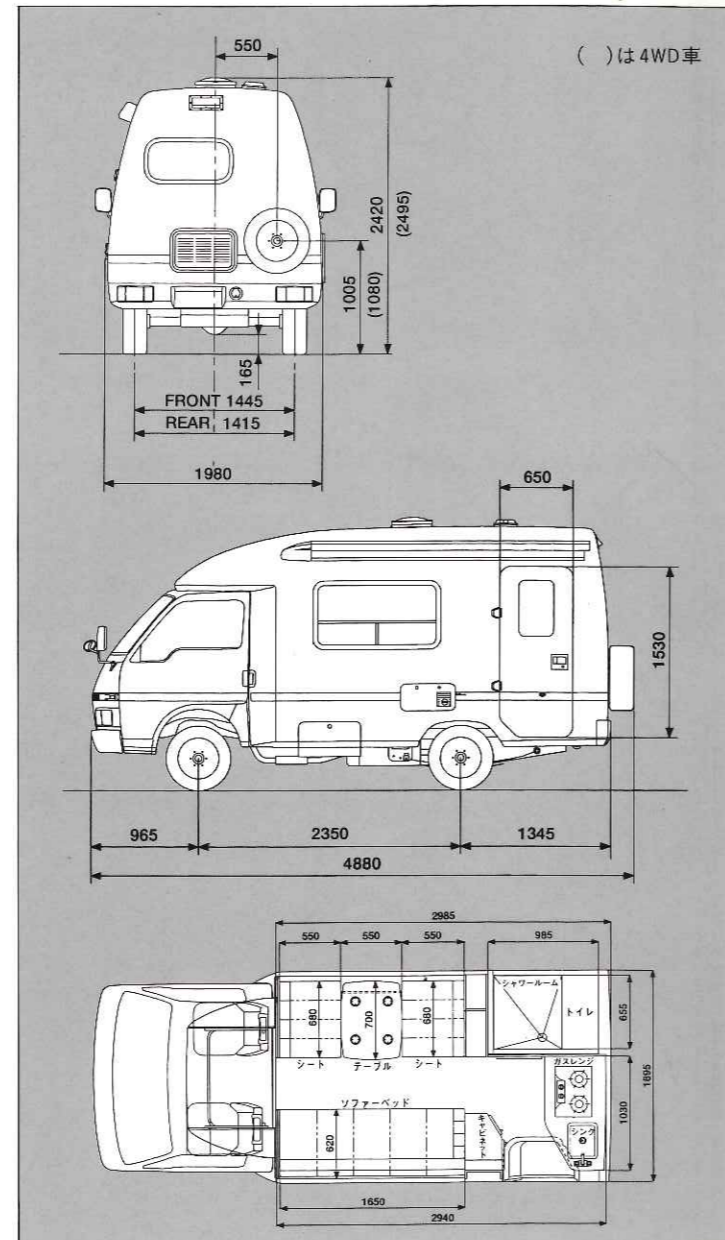

シートベルトをしめ、スピードを控えた安全運転を。

ファーゴ・ベースキャンパー主要諸元表

ベース車両型式	U-NFR62DT(U-NFS62DT)	
寸法	全長 (mm)	4880
	全幅 (mm)	1980
	全高 (mm)	2420(2495)
	車内	
法	長さ (mm)	3980
	幅 (mm)	1820
	高さ (mm)	1705
エンジン	エンジン形式	4FGI 2.4 ^{LD}
	総排気量 (cc)	2380
	最高出力 (ps/rpm)	ネット 85/4300
タイヤ (FRONT&REAR)	215/50-R14.5(195R14-6)	
燃料タンク	55ℓ	
乗車 & 宿泊定員	7人4人(上段…大人1人・下段…大人3人)	
主な装備品	冷蔵庫	3電源方式・51ℓ
	ギヤレール	電動ポンプ式
	ガスレンジ	LPガス、2バーナーレンジ
	換気扇 (レンジフード)	電動ファン・照明付
	ルーフベンチレーター	電動ファン・照明付
	シャワールーム & トイレ	据え置き一体手動ポータブルトイレ
	シャワールームベンチレーター	電動ファン式
	クリーンヒーター	3220cal
	ガス漏れチェッカー & カuttingバルブ	LPガス専用
	AC電源出力コンセント	2局タイプ
	外部電源	100Vコンセント対応(長さ5m)
	コンバーター	40A対応
清水 & 汚水タンク	清水62ℓ、汚水70ℓ	
LPボンベ	2kg/m ³ ×2本	
キャビネットテーブル	折りたたみ式	

()は4WD車

外観寸法図・フロアプラン

オプション装備

サイドオーニング	8フィート用(エアロカバー付)
フロントブッシュバー	いすゞ純正(ボディー色塗装)
フォグランプ	いすゞ純正バンパー埋め込みタイプ
リアストレージBOX	FRP製
ウォーターヒーター	温水専用
AM/FMカセットステレオ	アルパイン製
CDプレーヤー	アルパイン製
CDプレーヤー(チェンジャー)	アルパイン製(6連)
フロントエアコン	いすゞ純正
リアクーラー & ヒーター	
スライドステップ	手動式(安全警告ブザー&ランプ付)

ハイウェイ、山道、雪路と、あらゆるフィールドで快適に安全にドライブを楽しんでいただくために、ファargo・ベースキャンパーは全長4880mm・全高2420mm・全幅1980mmのコンパクトなサイズで多機能、多用途に対応した充実ボディ設計。全長・全幅は普通乗用車の駐車スペースでOK。2WDに5速マニュアルトランスミッションと4速オートマチックの2タイプ。4WDにパートタイム式の5速マニュアルトランスミッションと、使う人のニーズに合わせて選んでいただけます。