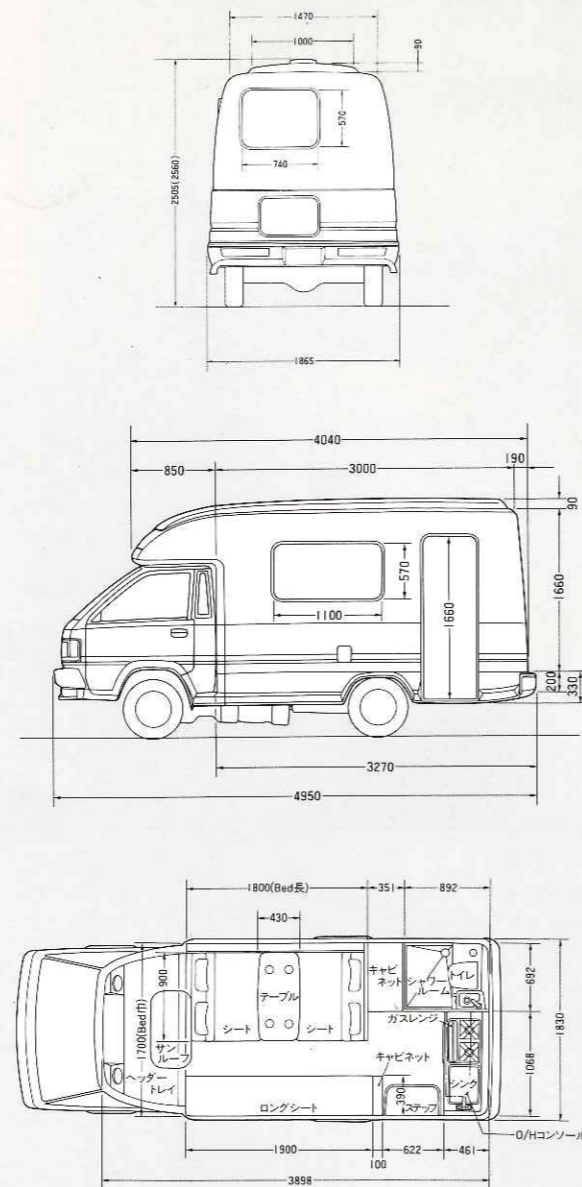

マナatee 主要諸元表

ベース車両型式		トヨタライトエース2WD AT(5MT)	トヨタライトエース4WD 5MT	
寸法	全長(mm)	4950	4950	
	全幅(mm)	1875	1875	
	全高(mm)	2505	2560	
	車内	長さ(mm)	4120	4120
		高さ(mm)	1710	1710
エンジン	エンジン型式	2Cディーゼル(2Yガソリン)	2Cディーゼル(2Yガソリン)	
	総排気量(cc)	1974(1812)	1974(1812)	
	最高出力(ps/rpm)	73/4700	73/4700	
タイヤ	FRONT	165R13-6P	175R14-6P	
	REAR	225/50R12.5	175R14-8P	
燃料タンク(ℓ)		48	48	
車両重量(kg)		1805	1965	
車両総重量(kg)		2190	2350	
乗車定員(名)		7	7	
宿泊定員(名)		4	4	

外観&室内図

Manatee

㈱日本オート・キャンプ協会会員 ㈱日本自動車体工業会会員
株式会社 横浜モーターセールス
東名横浜ショールーム 〒194 東京都町田市鶴間1654-1
☎0427(96)6422

●このカタログの内容は1993年6月現在のものです。仕様ならびに装備は予告なく変更することもあります。