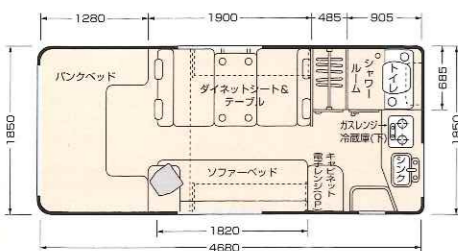

■リフレの主要諸元

ベース車両	トヨタ カムロード (リヤワイドトレッド キャンパーシャーシ)	
駆動方式	2WD	4WD
車両型式	LY112-TBPDS5-J	LY162-TBPDS5-J
トランスミッション	4速オートマチック	4速オートマチック

●寸法

		(単位 mm)	
全長	4995		
全幅	2040		
全高	2850 *1	2940 *1	
ホイールベース	2560	2575	
室内の長さ	4680		
室内の幅	1860		
室内の高さ	2025		

●定員

		(単位 人)	
乗車人数	9		
宿泊人数	6		

●重量

		(単位 kg)	
車両重量	2460	2640	
車両総重量	2955	3135	

●エンジン

型式	5L型 直列4気筒ディーゼル		
総排気量	2985cc		
最大出力	91/4,000ps/rpm		
最大トルク	19.5/2,400kgm/rpm		

●その他

燃料タンク	75ℓ		
最小回転半径	5.0m	5.9m	
タイヤサイズ	前	195/70R15 106/104L LT	195R15-8PR
	後	195/70R15 106/104L LT	195R15-8PR

*1 オプションのルーフボックス取付車は、全高が210mm高くなります。

■主要寸法図