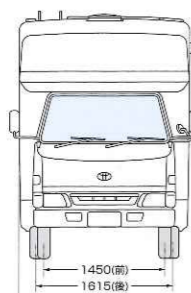

■リフレの主要諸元

ベース車両	トヨタ カムロード (リヤワイドトレッド キャンパーシャーシ)	
駆動方式	2WD	4WD
車両型式	LY112-TBPDS5-J	LY162-TBPDS5-J
トランスミッション	4速オートマチック	4速オートマチック

●寸法

		(単位 mm)	
全長	4995		
全幅	2040		
全高	2850 *1	2940 *1	
ホイールベース	2560	2575	
室内の長さ	4680		
室内の幅	1860		
室内の高さ	2025		

●定員

		(単位 人)	
乗車人数	9		
宿泊人数	6		

●重量

		(単位 kg)	
車両重量	2460	2640	
車両総重量	2955	3135	

●エンジン

型式	5L型 直列4気筒ディーゼル		
総排気量	2985cc		
最大出力	91/4,000ps/rpm		
最大トルク	19.5/2,400kgm/rpm		

●その他

燃料タンク	75ℓ		
最小回転半径	5.0m	5.9m	
タイヤサイズ	前	195/70R15 106/104L LT	195R15-8PR
	後	195/70R15 106/104L LT	195R15-8PR

*1 オプションのルーフボックス取付車は、全高が210mm高くなります。

■主要寸法図