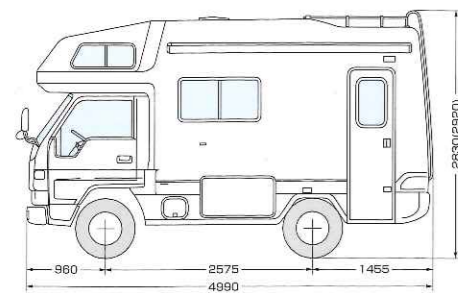

■リフレの主要諸元

ベース車両	トヨタ カムロード (リヤワイドトレッド キャンパーシャーシ)	
駆動方式	2WD	4WD
車両型式	LY112-TBPDS5-J	LY162-TBPDS5-J
トランスミッション	4速オートマチック	4速オートマチック

●寸法

		(単位 mm)	
全長	4995		
全幅	2040		
全高	2850 *1	2940 *1	
ホイールベース	2560	2575	
室内の長さ	4680		
室内の幅	1860		
室内の高さ	2025		

●定員

		(単位 人)	
乗車人数	9		
宿泊人数	6		

●重量

		(単位 kg)	
車両重量	2460	2640	
車両総重量	2955	3135	

●エンジン

型式	5L型 直列4気筒ディーゼル		
総排気量	2985cc		
最大出力	91/4,000ps/rpm		
最大トルク	19.5/2,400kgm/rpm		

●その他

燃料タンク	75ℓ		
最小回転半径	5.0m	5.9m	
タイヤサイズ	前	195/70R15 106/104L LT	195R15-8PR
	後	195/70R15 106/104L LT	195R15-8PR

*1 オプションのルーフボックス取付車は、全高が210mm高くなります。

■主要寸法図