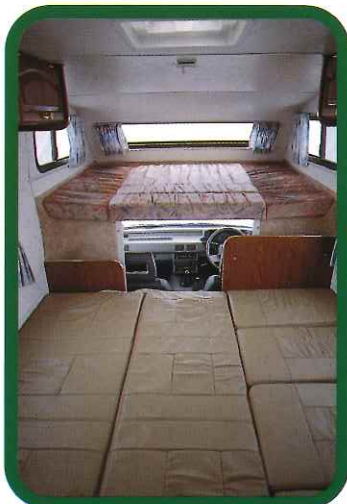

●迫力のあるスタイルを演出するランニング
ボード一体型オーバーフェンダー。

●フロントキャビンの色調にマッチした
本皮フロントシート。

●リヤキャビンの色調にマッチした
本皮シート。

●スタイリッシュにボディを引き締める
デカル類。

●すべりにくく匂いのしない加工を施した
シートだから就寝時も安心。

RODEO LIMITED EDITION

ロデオリミテッドエディション

ロデオは今から9年前『家族のコミュニケーション』のお手伝いを目的に安全を最優先し造られたキャンピングカーです。以降2回のモデルチェンジと今回を数えて6回のマイナーチェンジにもその思想は増幅するのようにながら生きてきました。今、キャンピングカーを開発する私たち技術者は自分たちが使った場合いかに便利かを想定するのではなく、自分たちの造った車で、幼い子供やお年寄りたちも安全に楽しくキャンプできるかを常に考えながら、深い愛情を込めて開発しているのです。そしてロデオはいつの日か『愛は安全を生み品質を育てる』事を私たちに教えてくれたのです。

▼ボディ色変更(ツートンカラー下部) ▼ストライプ変更 ▼フロントオーバーフェンダーデザイン変更 ▼本革シートに変更 ▼カーテンファブリック&ウォールトリム、シャワーカーテン、抽象柄バスセル調に変更 ▼バンクベッドファブリック、抽象柄ベージュ色に変更 ▼家具材、濃茶色オーク柄アメリカ調に変更 ▼テーブルカップホルダー、ゴールド色に変更 ▼エントランスドアカーテン変更 ▼給水口変更 ▼排水バルブ、セウホースアダプター付に変更