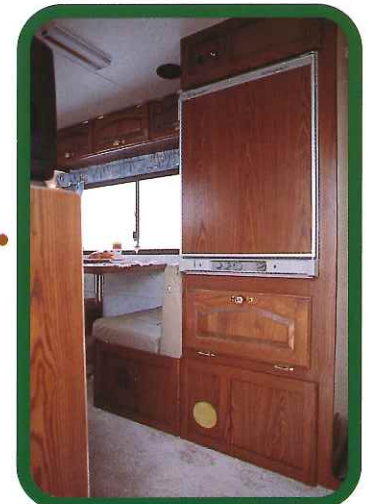

●迫力のあるスタイルを演出するランニング
ボード一体型オーバーフェンダー。

●フロントキャビンの色調にマッチした
本皮フロントシート。

●リヤキャビンの色調にマッチした
本皮シート。

●スタイリッシュにボディを引き締める
デカル類。

●すべりにくく匂いのしない加工を施した
シートだから就寝時も安心。

RODEO LIMITED EDITION

ロデオリミテッドエディション

ロデオは今から9年前『家族のコミュニケーション』のお手伝いを目的に安全を最優先し造られたキャンピングカーです。以降2回のモデルチェンジと今回を数えて6回のマイナーチェンジにもその思想は増幅するのようにながら生きてきました。今、キャンピングカーを開発する私たち技術者は自分たちが使った場合いかに便利かを想定するのではなく、自分たちの造った車で、幼い子供やお年寄りたちも安全に楽しくキャンプできるかを常に考えながら、深い愛情を込めて開発しているのです。そしてロデオはいつの日か『愛は安全を生み品質を育てる』事を私たちに教えてくれたのです。

▼ボディ色変更(ツートンカラー下部) ▼ストライプ変更 ▼フロントオーバーフェンダーデザイン変更 ▼本革シートに変更 ▼カーテンファブリック&ウォールトリム、シャワーカーテン、抽象柄バスセル調に変更 ▼バンクベッドファブリック、抽象柄ベージュ色に変更 ▼家具材、濃茶色オーク柄アメリカ調に変更 ▼テーブルカップホルダー、ゴールド色に変更 ▼エントランスドアカーテン変更 ▼給水口変更 ▼排水バルブ、セウホースアダプター付に変更

¥4,550,000

●ゆったりとくつろげるダイネット
シート&テーブル。

●モーターホームを彷彿とさせる家具類。

●落ち着いた配色の室内。

 旧日本オートキャンプ協会会員 旧日本自動車連工業会会員
 株式会社 **ヨコハマモーターセールス**

お問い合わせ ☎0427(96)6422 東名横浜ショールーム
東名横浜I.C.1分 千194 東京都町田市鶴間1654-1