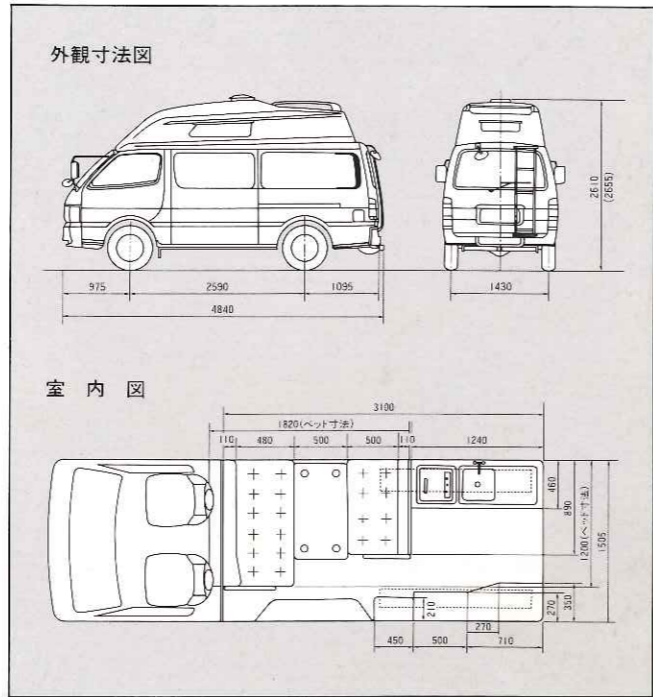

※1 雷測仕様では積雪地域での仕様を考慮して主に充電系統やワイパー関係等の信頼性・耐久性の向上を図っております。

WIZARD主要諸元表

車両番号	WZ2AD	WZ2AS	WZ4MD	WZ4AS	備考
ベース車	2WD 4速AT DX	2WD 4速AT SGL	4WD 5速MT DX	4WD 4速AT SGL	
車両形式	U-LH113V-RRPOS	U-LH113V-RRPES	U-LH119V-RRMDS	U-LH119V-RRPES	ベース車
全長(mm)		4,840			全長 4,690 + 150
全幅(mm)			1,730		全幅 1,690 + 40
全高(mm)	2,610		2,655		全高 1,835(2WD) + 675 1,980(4WD) + 675
長さ(mm)		3,100			
内幅(mm)	1,540	1,505	1,540	1,505	ホイールベース 2,590
高さ(mm)		1,910			(ベース車に同)
形式	3L(2800ディーゼル)				オーバーハング 1,095
総排気量	2779cc				(ベース車に同)
最高出力(ps/rpm)	ネット 91/4000				
燃料タンク	70ℓ				
車両重量(kg)	2,150	2,200	2,340	2,390	
車両総重量(kg)	2,590	2,585	2,780	2,775	
乗車定員(名)	8	7	8	7	
宿泊定員(名)			4		