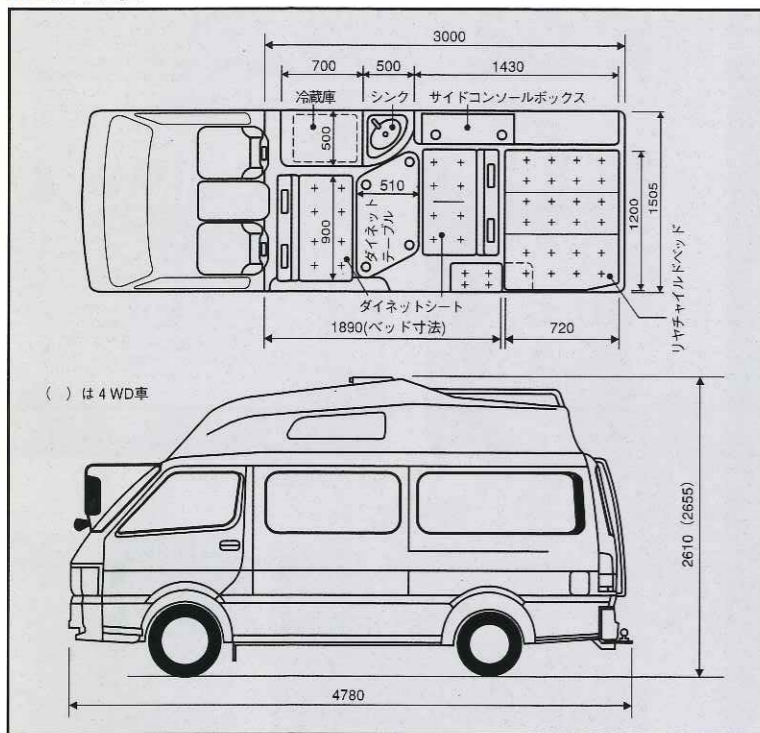

■ゼウス主要諸元表

ベース車両型式		トヨタハイエース ロングボディ
寸法	全長(mm)	4,780
	全幅(mm)	1,712
	全高(mm)	2,610 (2,655)
	車内	
	長さ(mm)	3,000
	幅(mm)	1,505
	高さ(mm)	1,910
エンジン	エンジン型式	3L (2800ディーゼル)
	総排気量(cc)	2,779
	最高出力(ps/rpm)	91/4,000
タイヤ	FRONT	185R14-6PRLT (195R15-6PRLT)
	REAR	185R14-8PRLT (195R15-8PRLT)
燃料タンク(ℓ)		70
車両重量(kg)		2,080 (2,250)
車両総重量(kg)		2,465 (2,635)
乗車定員(名)		7/8
宿泊定員(名)		4

()は4WD車

■主要寸法図

経験豊かな技術と徹底した品質管理のもとで誕生しています。

福島県石川工場では、日本初のキャンピングカー専門の量産工場として、種々の国産オリジナルキャンピングカーを厳しい品質管理のもとで生産しています。

■標準装備品

トヨタ純正デュアルエアコン
リヤヒーター(スーパーGLのみ)
FRPハイルーフ
ルーフラック&ラダー
ルーフサイドウィンドウ(二重アクリル)
ルーフサイドウィンドウフライスクリーン&ローラーシェード
サイドオーニング(3m)
ファン付ルーフベンチレーター
20ℓ給水タンク
20ℓ排水タンク
FRP製シンク&フォースェット
スポットランプ
ルームランプ(蛍光灯2ヵ所)
DC12Vコンセント
AC100Vコンセント
65AHサブバッテリー
AC100V入力プラグ
AC-DCコンバーター&充電システム
30ℓ冷蔵庫(DC12V)
ダイネットシート(前後向自由)
ソファベッド(2人用)
ハイマウントベッド(2人用)
ダイネットテーブル
サイドコンソールボックス
ブラインド&プライバシーカーテン
左右オーバーヘッドコンソール
リヤチャイルドベッド
マルチカラーストライプ&デカール
C級ヒッチメンバー(けん引装置)
パッド入りオールカーペットフロア